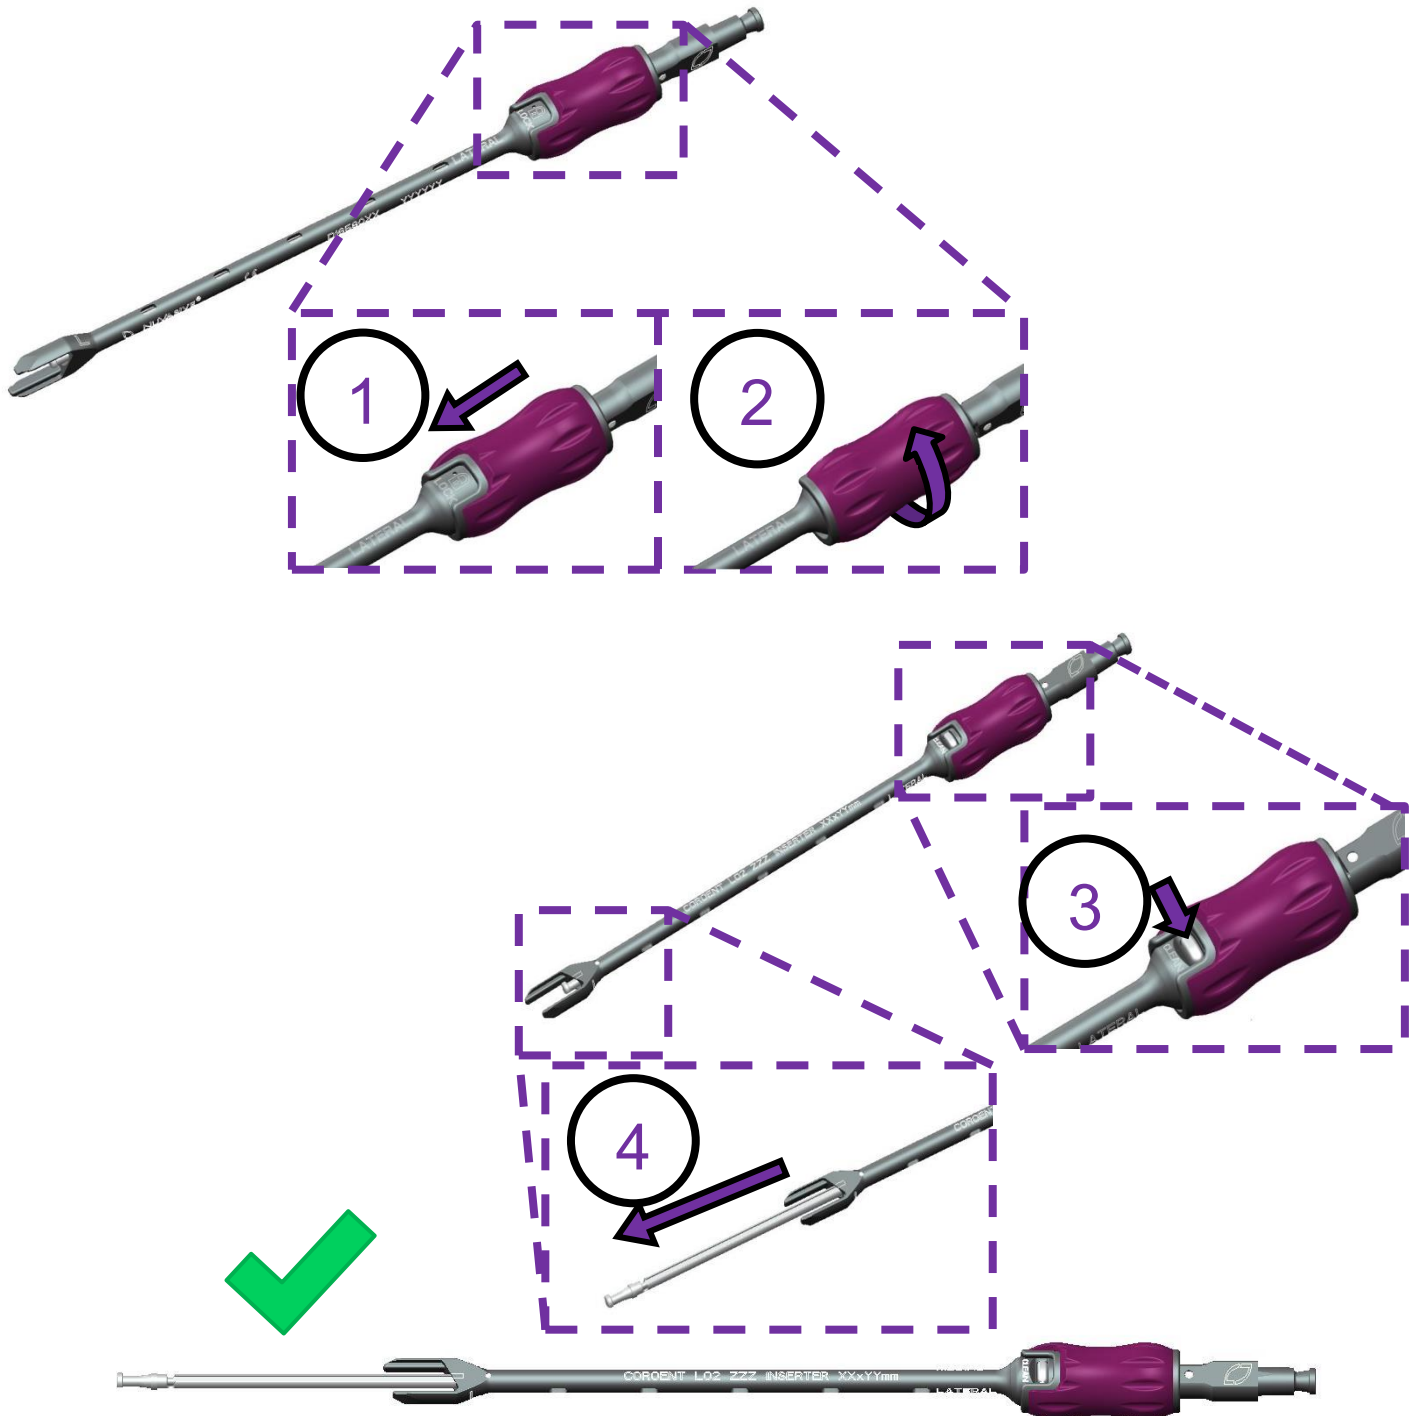

**CoRoent® Oblique TLIF Inserter (D16580XX) - Dismantlable
SUPPLEMENTAL INSTRUCTIONS**

(ZUSATZANWEISUNGEN / INSTRUCTIONS COMPLÉMENTAIRES / ΣΥΜΠΛΗΡΩΜΑΤΙΚΕΣ ΟΔΗΓΙΕΣ / INSTRUCCIONES COMPLEMENTARIAS /
ISTRUZIONI SUPPLEMENTARI / INSTRUÇÕES ADICIONAIS / ΤΑΜΑΜΛΑΥΙCΙ ΤΑΛΙΜΑΤΛΑΡ / AANVULLENDE INSTRUCITIES)

DISASSEMBLE:

(DEMONTAGE / DÉMONTAGE / ΑΠΟΣΥΝΑΡΜΟΛΟΓΗΣΗ / DESARMADO / SMONTAGGIO / DESMONTAGEM / SÖKME / DEMONTEREN)